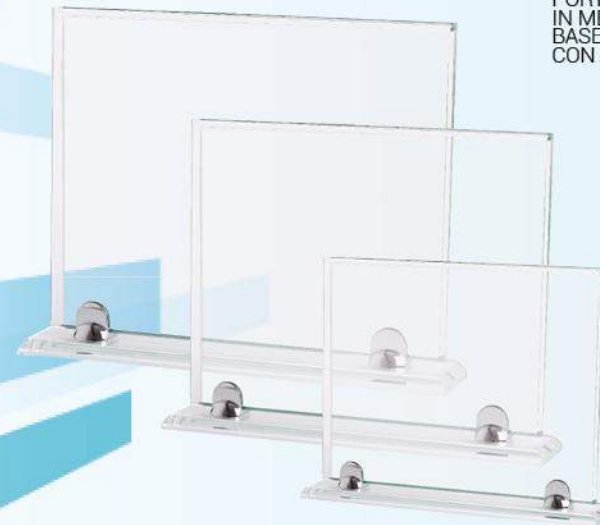

11705-99

Art.	LxH/cm
-1	220 x 195
-2	240 x 205
-3	270 x 235

PORTA TARGA
IN METACRILATO TRASPARENTE,
BASE IN CRISTALLO
CON ASTUCCIO

90718

Art.	LxH/cm
-1	21.5 x 18.5
-2	24 x 20.5
-3	26 x 22.5

PERSONALIZZA

VERSIONE -99

- NESSUN MINIMO D'ORDINE RICHIESTO
- COSTI PER MESSA IN MACCHINA
- ELABORAZIONE GRAFICA A PROGETTO

PORTA TARGA IN CRISTALLO INCLINATO,
CON PIN RIMOVIBILE E ASTUCCIO