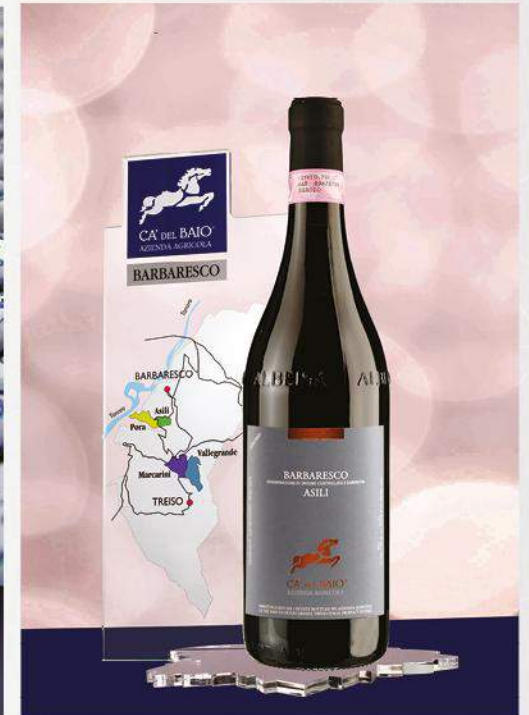

Art.	H/mm	L/mm
-1	300	100
-2	300	160

ESPOSITORI

MEDAGLIE PERSONALIZZATE

6012 PERSONALIZZAZIONE

STAMPA: Quadricomia + bianco coprente
MATERIALE: Metacrilato di vari spessori
4 tasselli di fissaggio inclusi.
Possibilità di avere svariate misure rispetto a quelle indicate