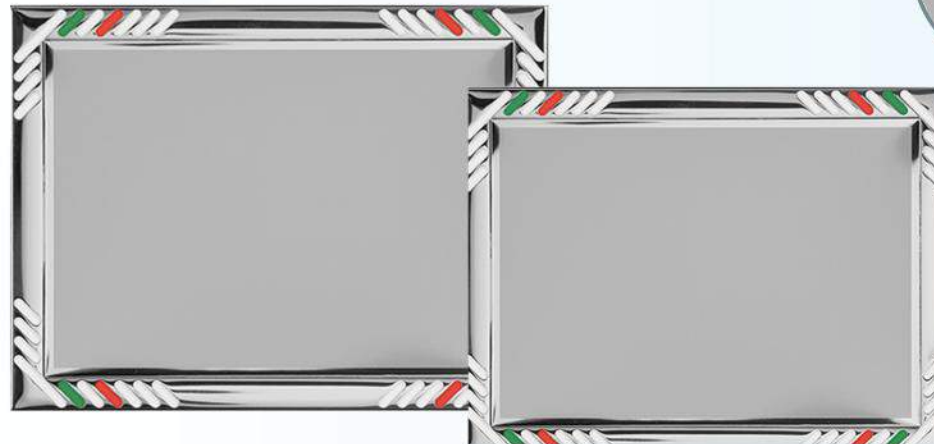

T18SSITA

Art.	LxH/cm
180130	18 x 13
200150	20 X 15