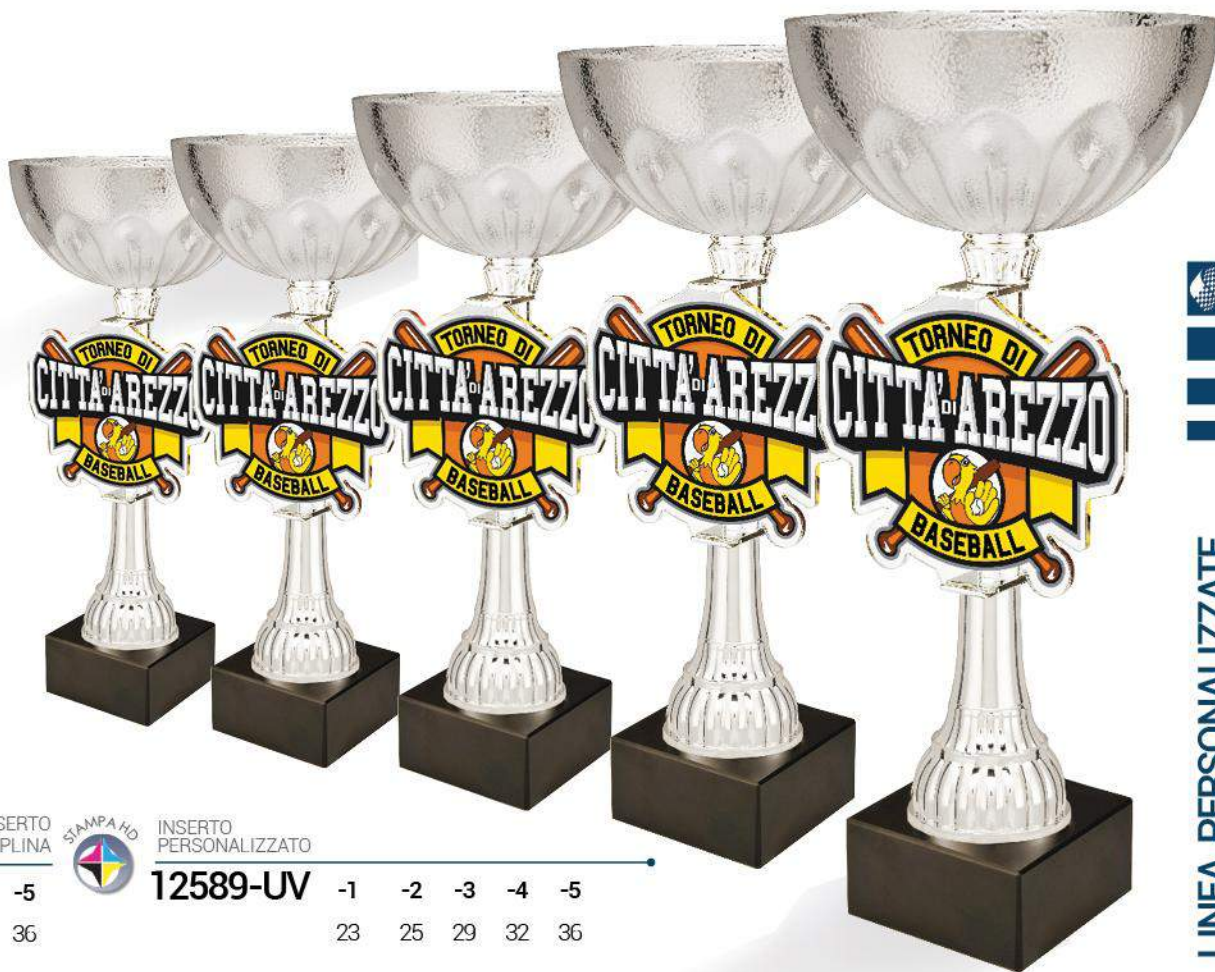

-261

-262

-311

-281

-191

-401

-151

-161

VERSIONE -UV

- NESSUN MINIMO D'ORDINE RICHIESTO
- COSTI PER MESSA IN MACCHINA
- ELABORAZIONE GRAFICA A PROGETTO

DISCIPLINE

Specificare nell'ordine il codice.

Possibilità di sviluppare QUALSIASI disciplina. Altre discipline pag. 78

INSERTO DISCIPLINA

INSERTO PERSONALIZZATO

12589

Art.	-1	-2	-3	-4	-5
h. cm	23	25	29	32	36

12589-UV

-1	-2	-3	-4	-5
23	25	29	32	36