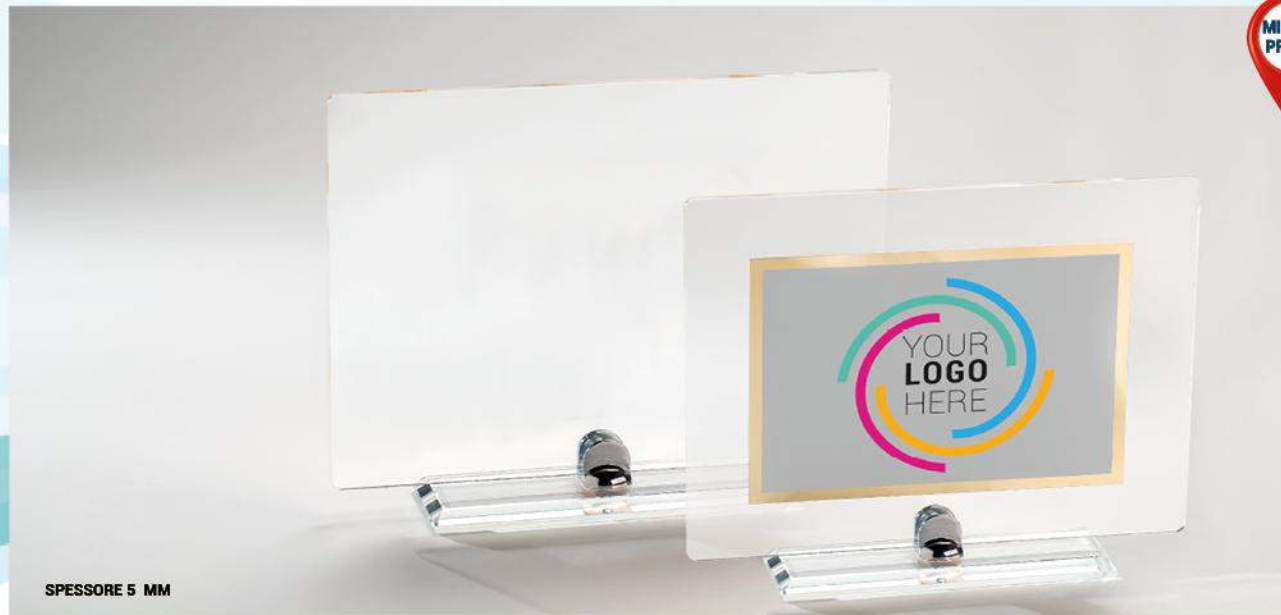

Targa non inclusa. Vedi pag.276-280

PORTA TARGA
IN CRISTALLO
CON ASTUCCIO

11701

Art.	LxH/cm	Targa/cm
-1	22 x 19.5	16 x 12
-2	24 x 20.5	18 x 13

Targa non inclusa. Vedi pag.276-280

SPESSORE 5 MM

TARGHE in ALLUMINIO
Vedi Pag. 276-280